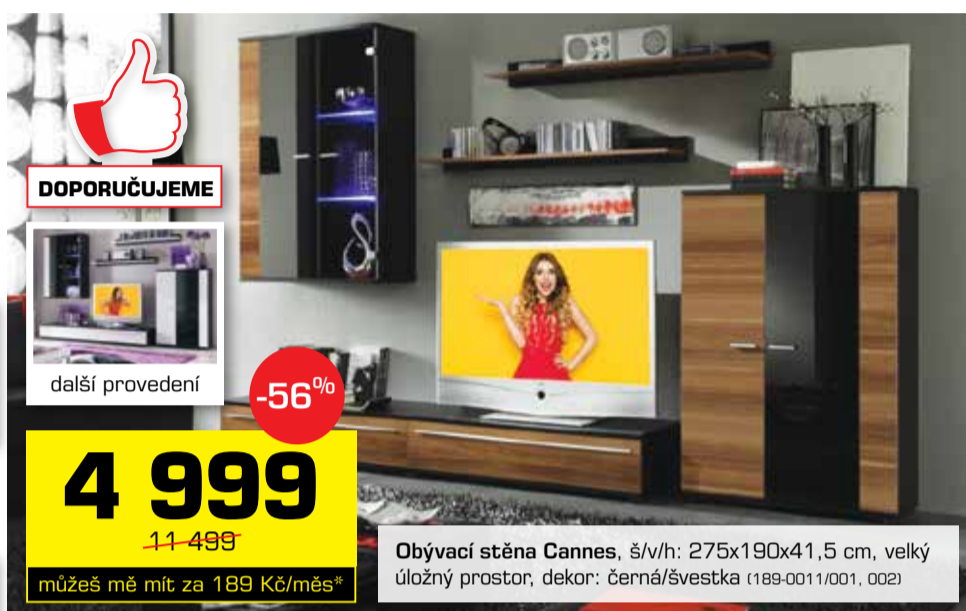

DOPORUČUJEME

další provedení

-56%

4 999

~~11 499~~

můžeš mě mít za 189 Kč/měs*

Obývací stěna Cannes, š/v/h: 275x190x41,5 cm, velký úložný prostor, dekor: černá/švestka (189-0011/001, 002)